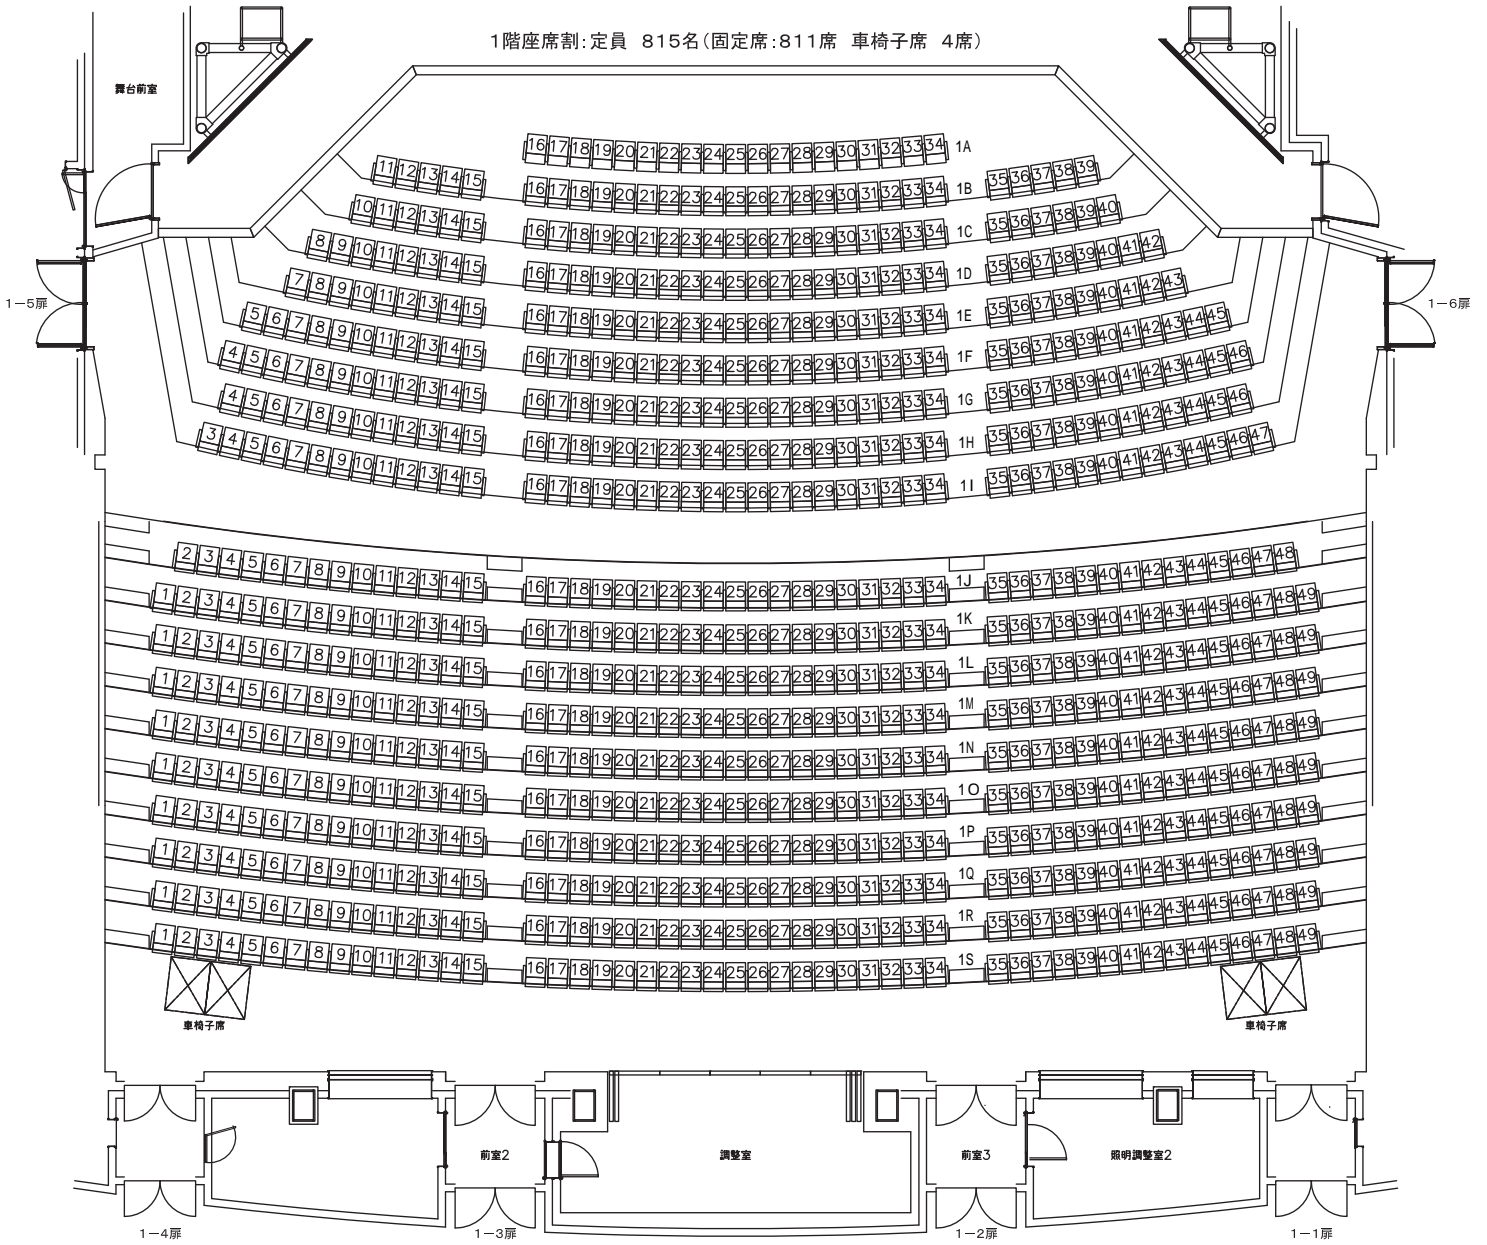

# 日本青年館ホール座席表

客席数 1,249席  
(固定席 1,245席 車椅子席 4席)

1階座席割:定員 815名(固定席:811席 車椅子席 4席)

2階座席割:定員 434名(固定席 434席)