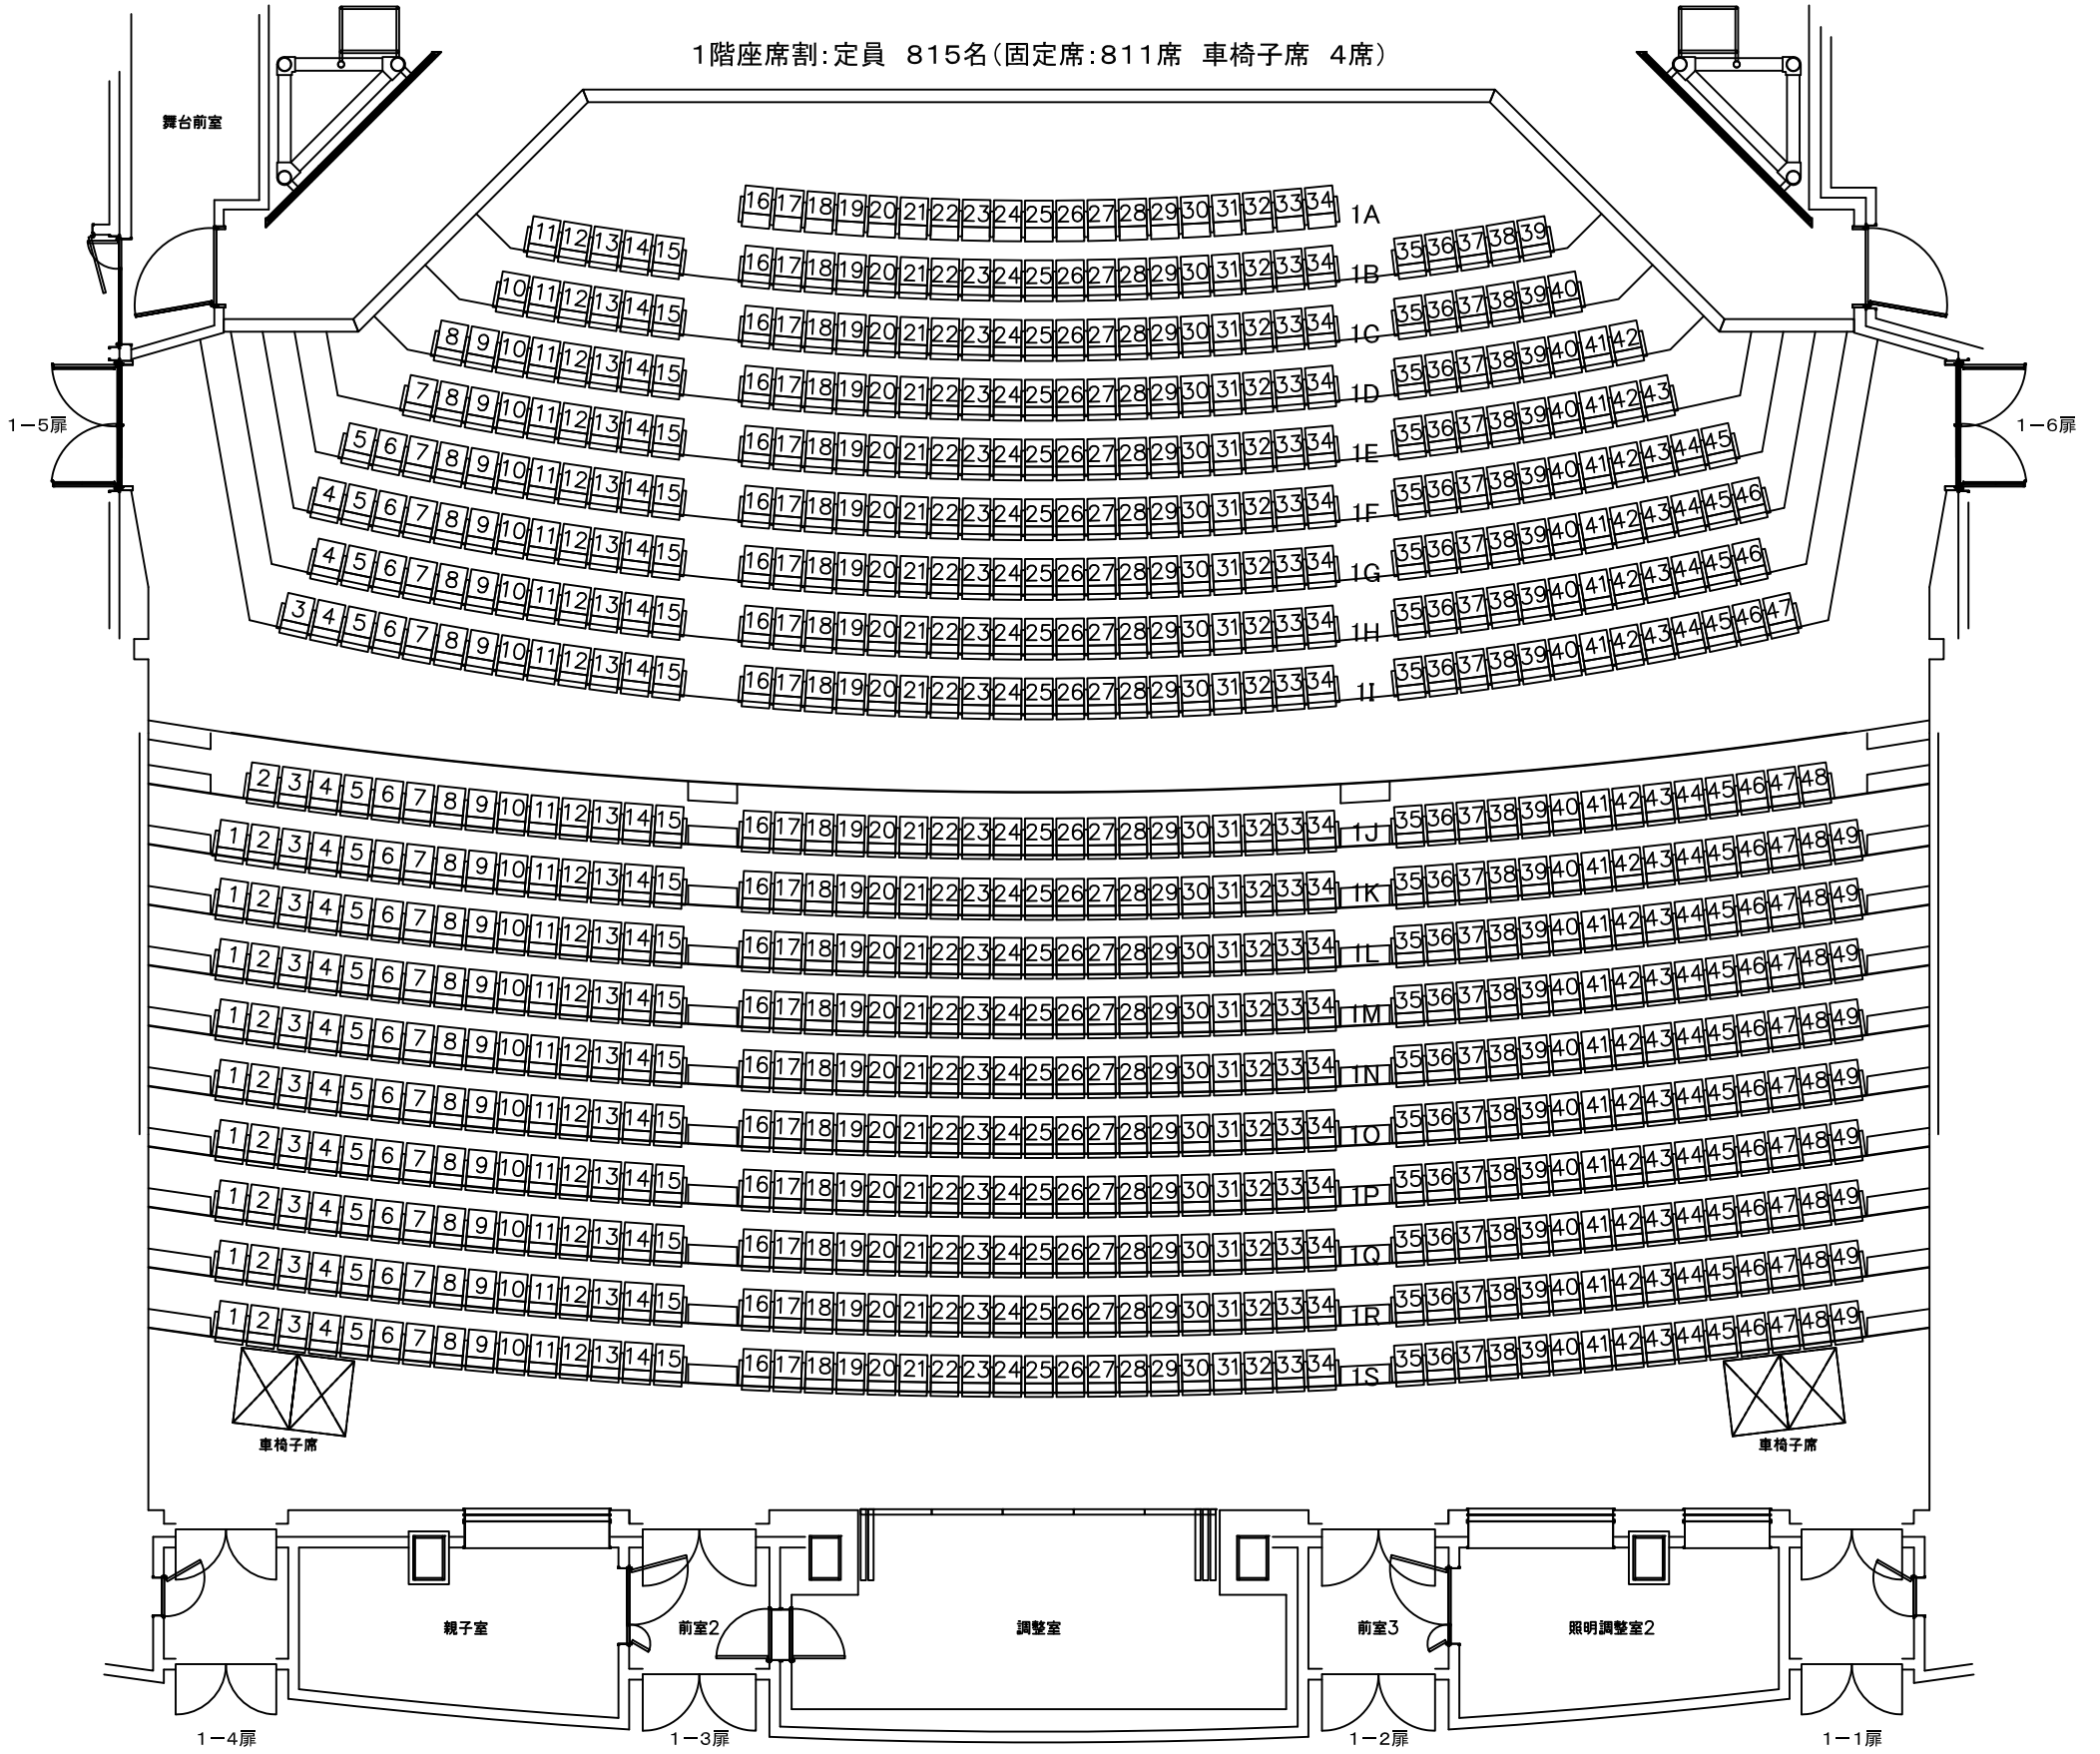

日本青年館ホール座席表

客席数 1,249席
(固定席 1,245席 車椅子席 4席)

1階座席割: 定員 815名(固定席:811席 車椅子席 4席)

2階座席割: 定員 434名(固定席 434席)